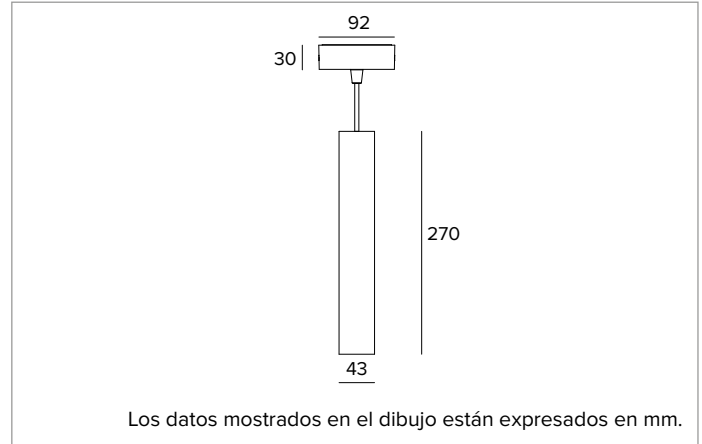

1T9820EL | LABEL 4 - Suspensión

Luminaria de suspensión LED para emisión de luz directa alimentada con tensión de red

	3000K	H(m)	D(m)	E _{max} (lx)		
Ra90			42°			
Fixture Power	7W	1	0.76	1590		
Source Flux	981lm	2	1.52	397		
Fixture Flux	725lm	3	2.28	177		
Efficacy	97lm/W	4	3.04	99		
TS1960	I _{max} =1621cd/klm	I _{max}	1590cd	5	3.80	64

CCT nominal: 3000K

Duración útil (L80/B10): >50000h tq +25°C

CARACTERÍSTICAS LUMINOTÉCNICAS

Versión MWFL - óptica de precisión de facetas convexas de aluminio anodizado especular, filtro holográfico difusor y anillo cut off negro de silicona.

Óptica: REFLECTOR

Apertura del haz de luz: MWFL

Eficiencia óptica: 74%

Flujo luminaria: 725lm

Rendimiento luminoso: 97lm/W

Seguridad fotobiológica: Conforme al grupo de riesgo RG1 (Riesgo Bajo)

CARACTERÍSTICAS MECÁNICAS

Cuerpo cilíndrico en aluminio mecanizado CNC y recubierto con pintura en polvo.

Color y acabado: Blanco yeso

Dimensiones: D=43mm

Peso: 0,8Kg

Grado de protección: IP20

CARACTERÍSTICAS ELÉCTRICAS

Versión electrónica ON-OFF con alimentador integrado en el interior de la luminaria. Luminaria compatible con EN 60598-2-22 para suministro de energía desde un sistema de emergencia centralizado CPSS (Central Power Supply System), no incorporado en la luminaria - áreas de alto riesgo excluidas. La potencia y el flujo predeterminados son 100% en CA y 100% en CC.